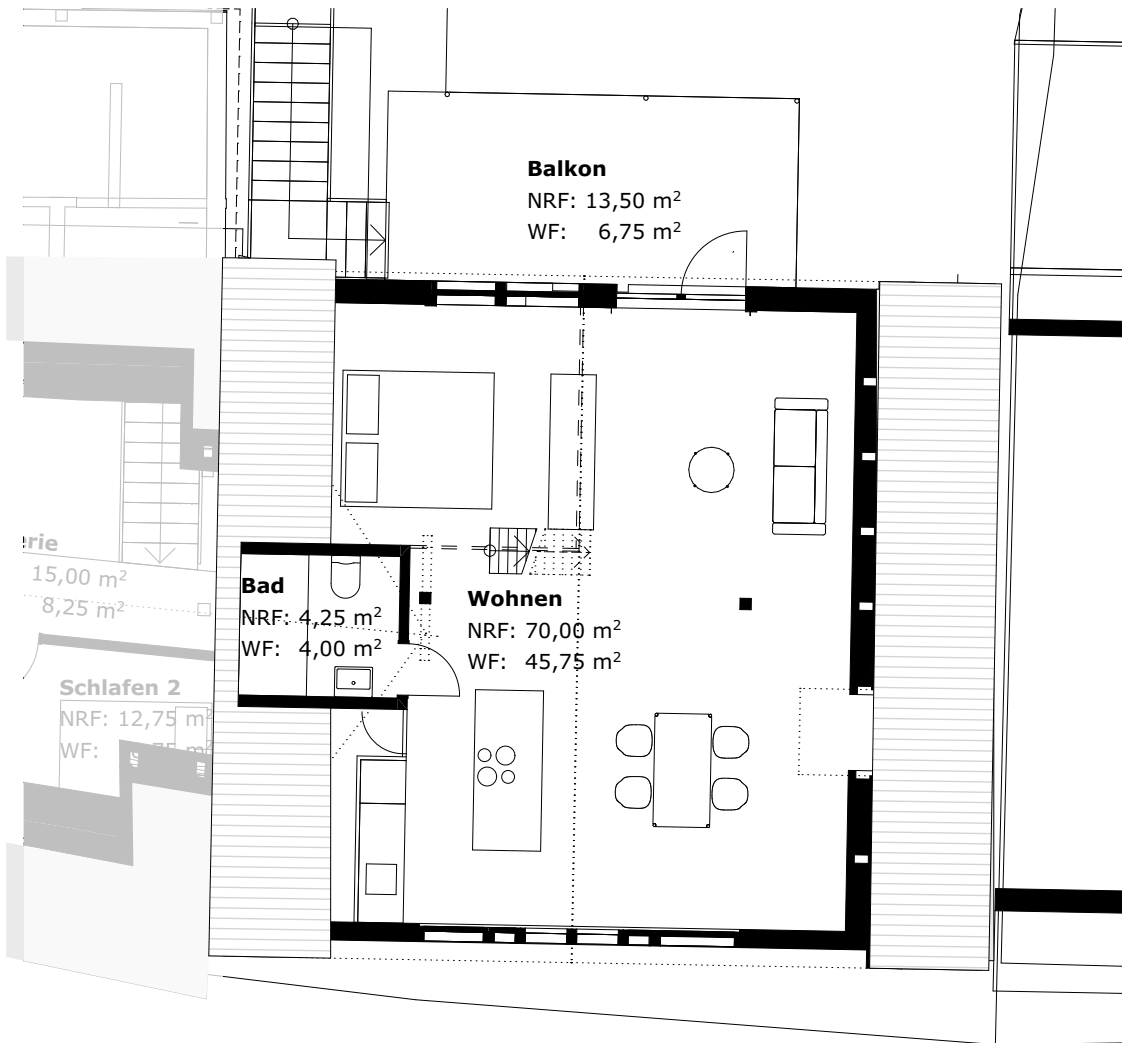

Wohnung 2
OG Scheune 1
Wohnfläche 114,5 m²

Wohnung 2
DG Scheune 1
Wohnfläche 114,5m²

Wohnung 3
EG Scheune 2
Wohnfläche 54m²

Wohnung 4
OG Haupthaus
Wohnfläche 74,4m²

OG Scheune

DG Scheune

Wohnung 5
OG+ DG Scheune 2
Wohnfläche 88,5m²

Wohnung 6
DG Haupthaus
Wohnfläche 60,5m²