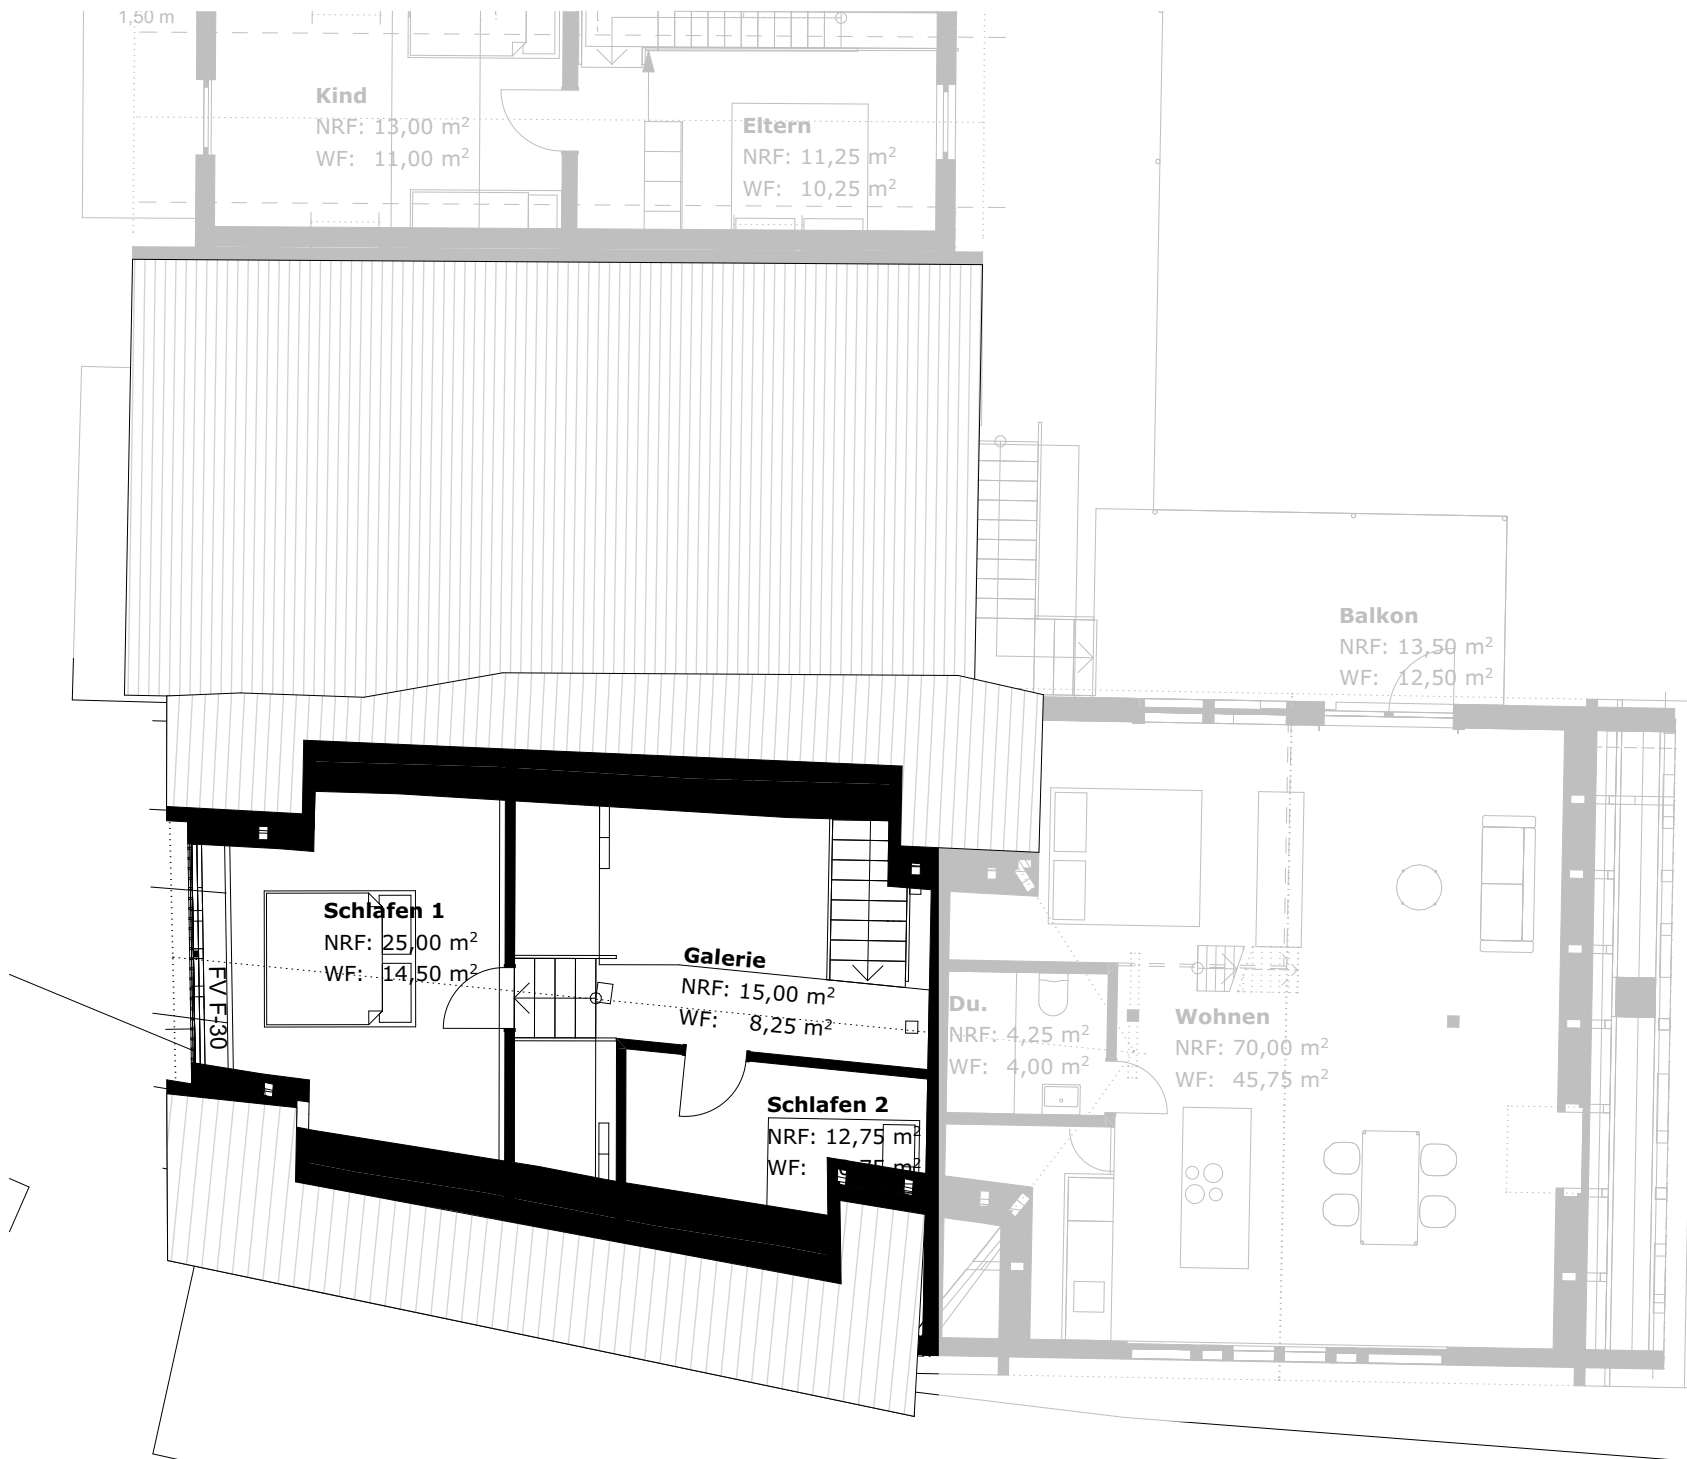

Wohnung 2
OG Scheune 1
Wohnfläche 114,5 m²

Wohnung 2
DG Scheune 1
Wohnfläche 114,5m²

Wohnung 3
EG Scheune 2
Wohnfläche 54m²

Wohnung 4
OG Haupthaus
Wohnfläche 74,4m²

OG Scheune

DG Scheune

Wohnung 5
OG+ DG Scheune 2
Wohnfläche 88,5m²

Wohnung 6
DG Haupthaus
Wohnfläche 60,5m²