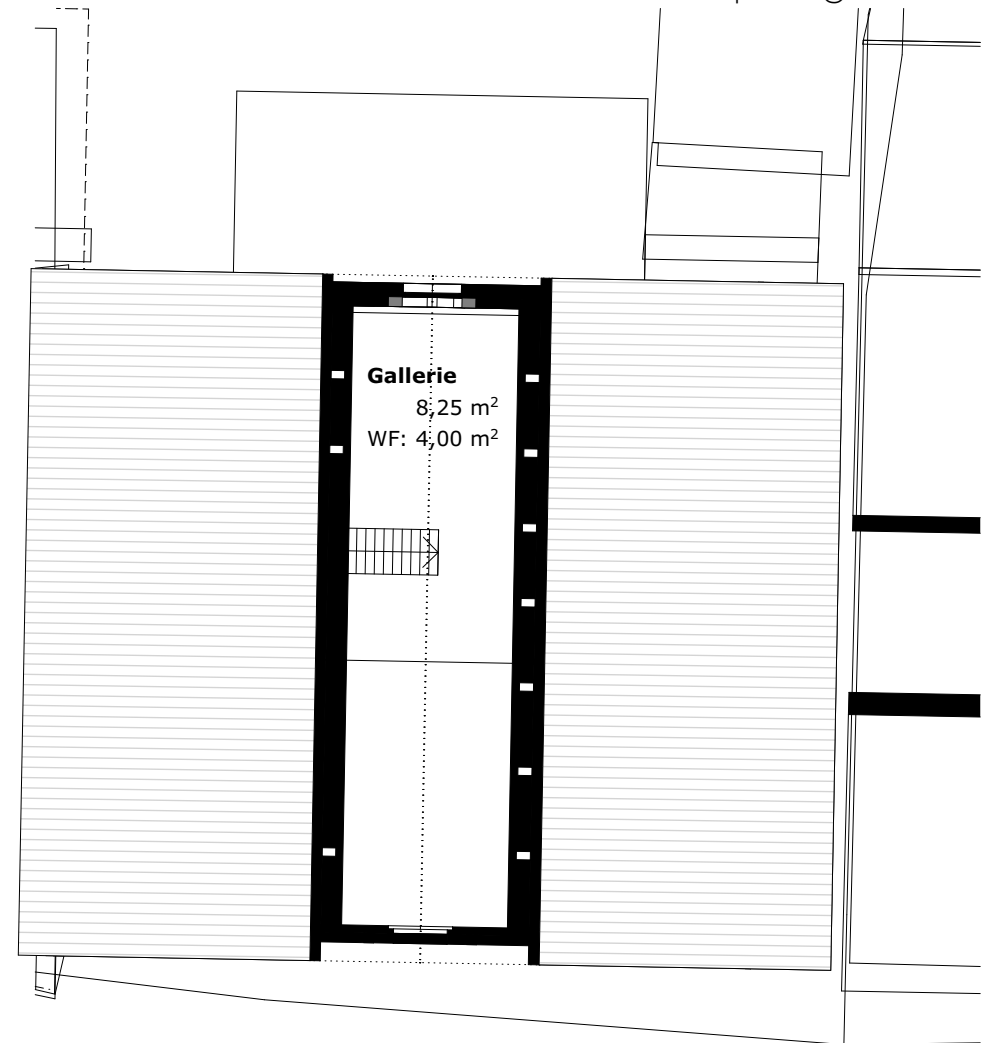

Wohnung 2
OG Scheune 1
Wohnfläche 114,5 m²

Wohnung 2
DG Scheune 1
Wohnfläche 114,5m²

Wohnung 3
EG Scheune 2
Wohnfläche 54m²

Wohnung 4
OG Haupthaus
Wohnfläche 74,4m²

OG Scheune

DG Scheune

Wohnung 5
OG+ DG Scheune 2
Wohnfläche 88,5m²

Wohnung 6
DG Haupthaus
Wohnfläche 60,5m²